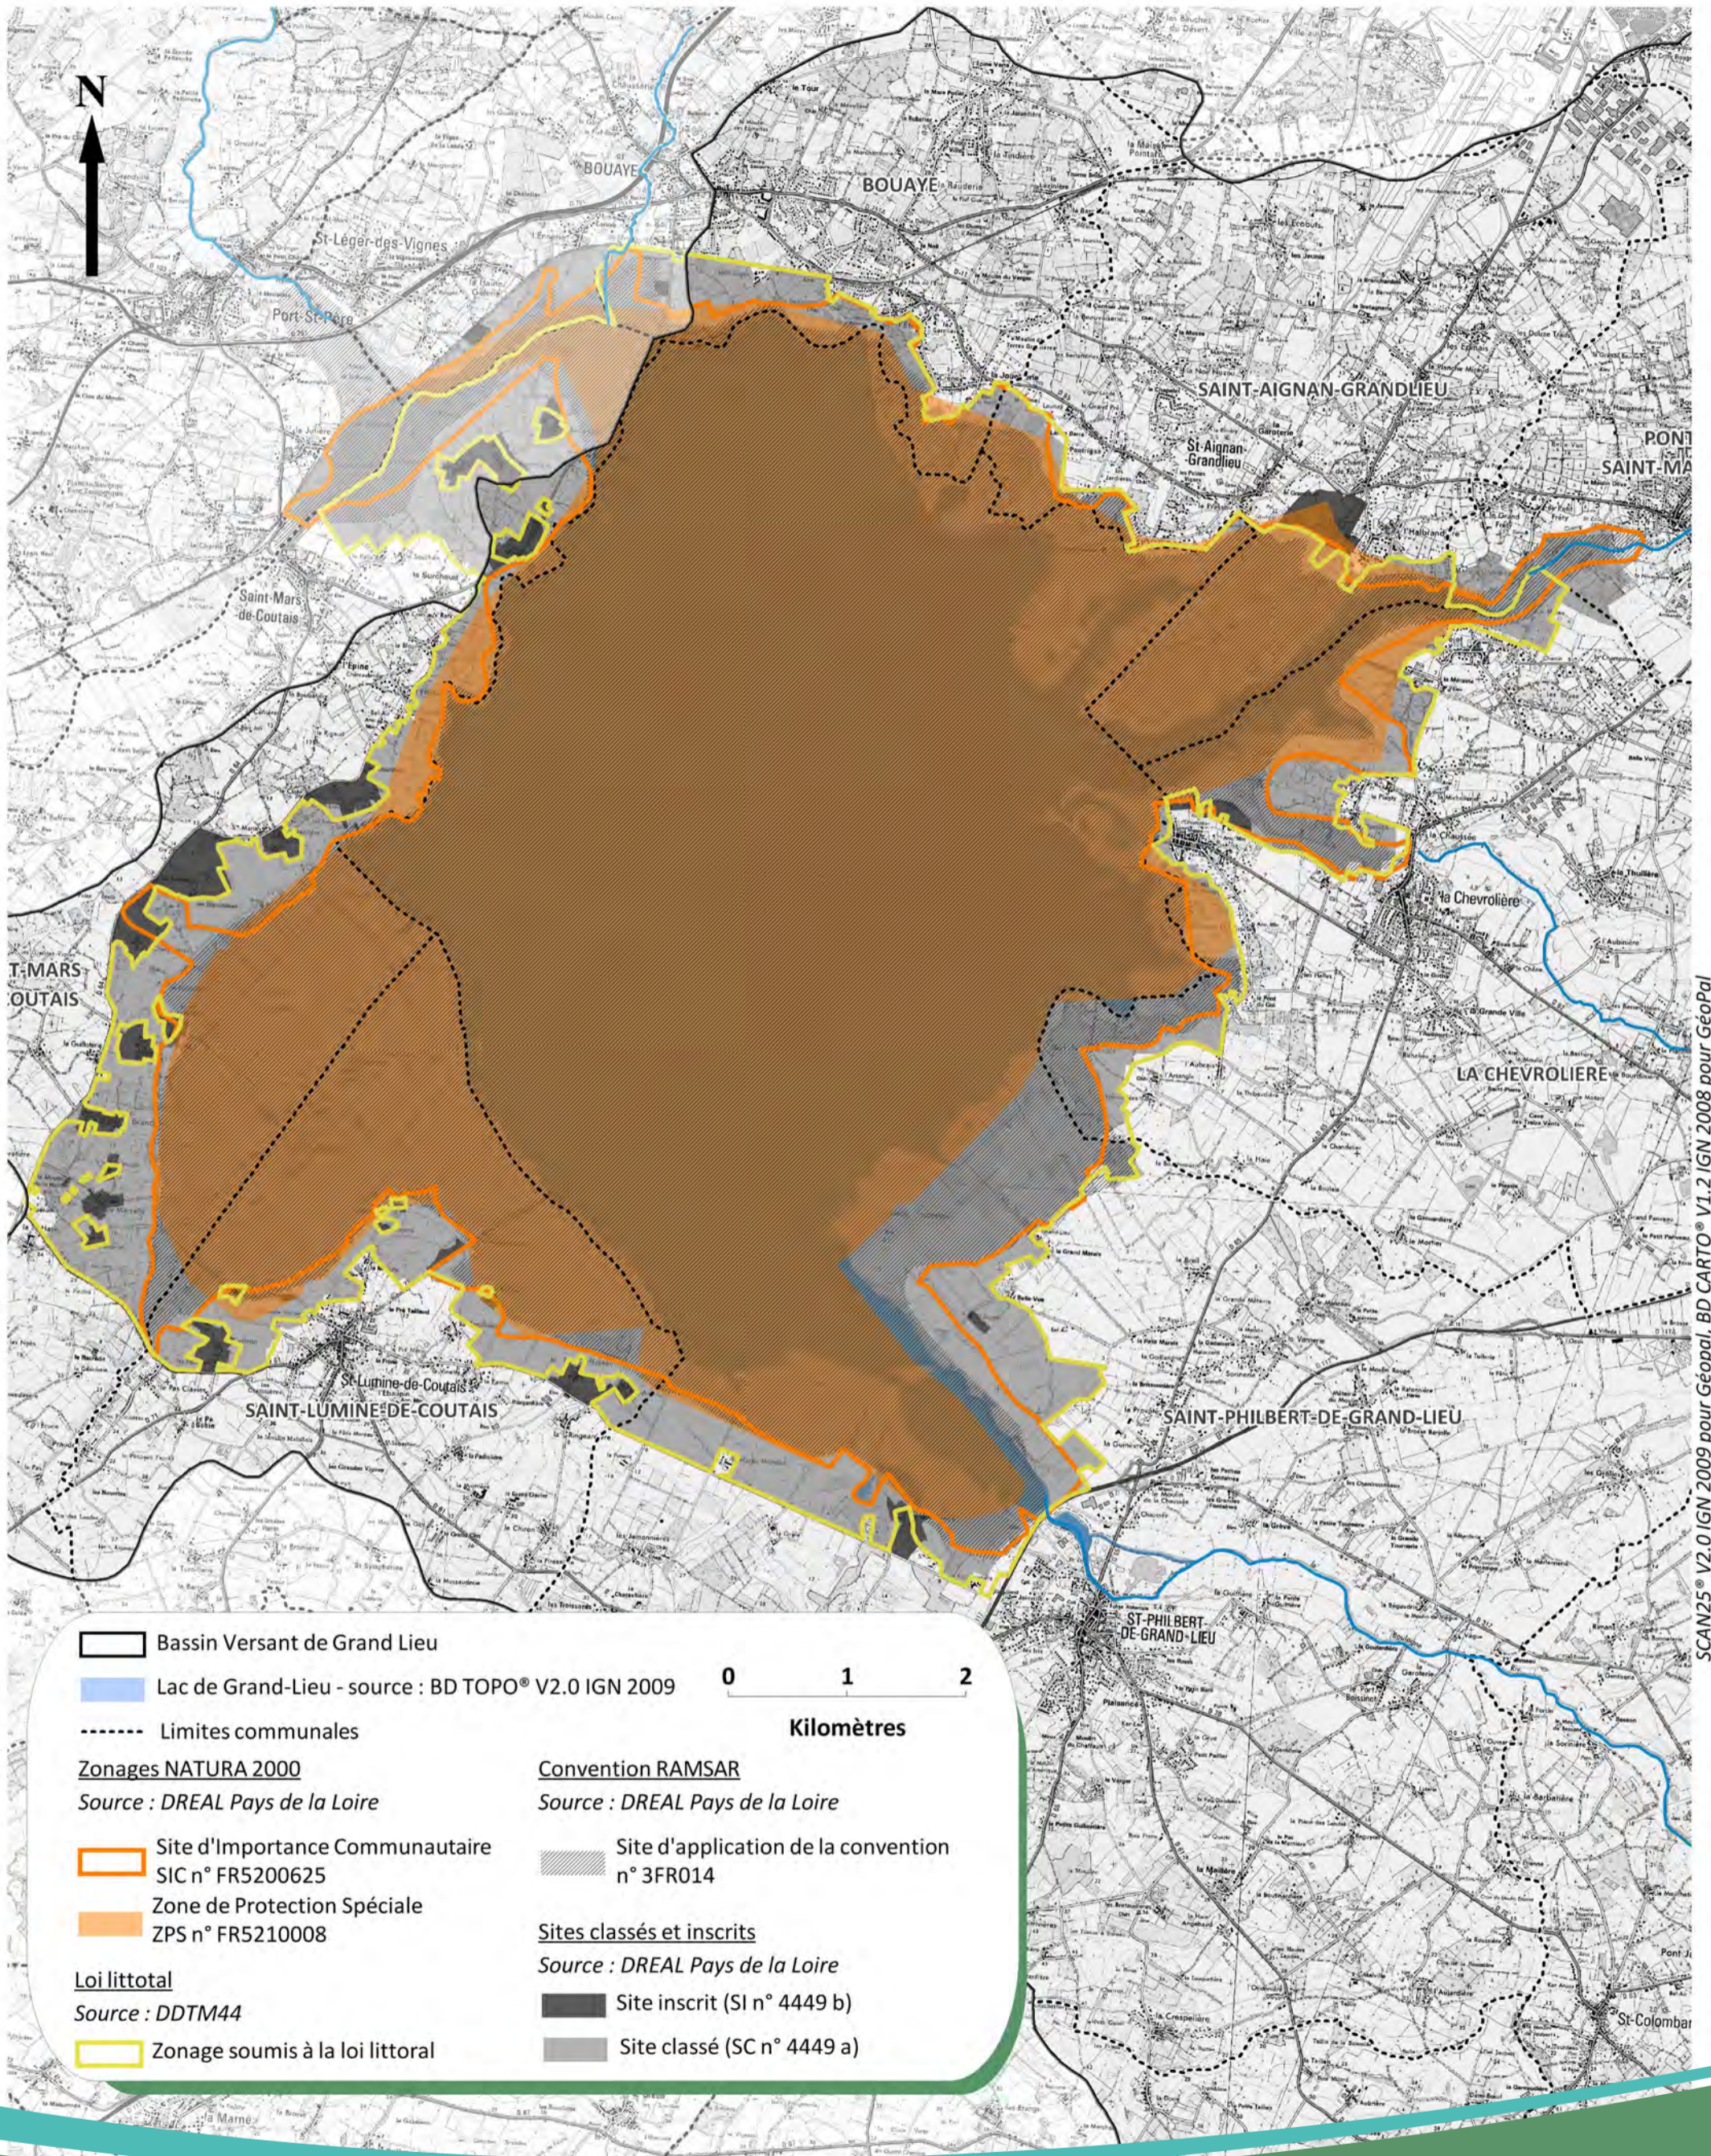

Les différents zonages réglementaires sur le Lac de Grand-Lieu

MARS 2013

 Bassin Versant de Grand Lieu

 Lac de Grand-Lieu - source : BD TOPO® V2.0 IGN 2009

 Limites communales

Zonages NATURA 2000

Source : DREAL Pays de la Loire

 Site d'Importance Communautaire
SIC n° FR5200625

 Zone de Protection Spéciale
ZPS n° FR5210008

Loi littoral

Source : DDTM44

 Zonage soumis à la loi littoral

Convention RAMSAR

Source : DREAL Pays de la Loire

 Site d'application de la convention
n° 3FR014

Sites classés et inscrits

Source : DREAL Pays de la Loire

 Site inscrit (SI n° 4449 b)

 Site classé (SC n° 4449 a)

0 1 2

Kilomètres